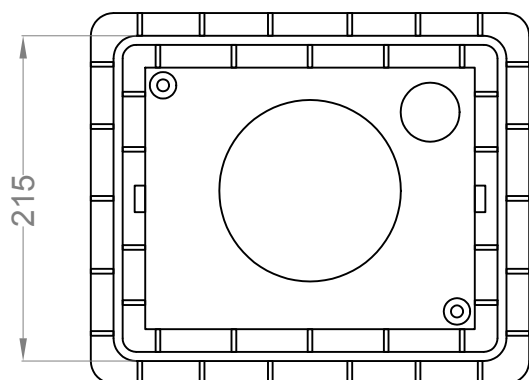

Korpus studzienki

Pokrywa studzienki

Nr katalogowy	Wymiary	Materiał
	dł. x szer. x wys. x głęb. mm	
C1140304	260 x 215 x 210 x 110	tworzywo sztuczne, pokrywa wzmocniona włóknem szklanym
 <a href="http://www.rst.pl">www.rst.pl</a>	Nazwa: Studzienka kontrolno-pomiarowa	
	Skala: 1:2	Nr rys.: 05-02