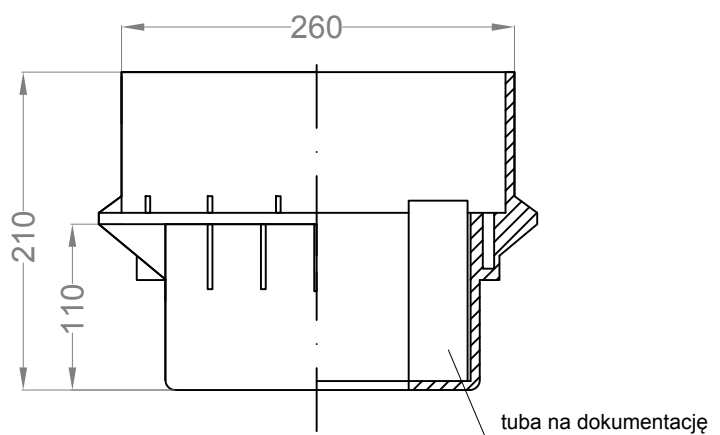

Korpus studzienki

Pokrywa studzienki

Nr katalogowy	Wymiary	Materiał
	dł. x szer. x wys. x głęb. mm	
C1140304	260 x 215 x 210 x 110	tworzywo sztuczne, pokrywa wzmocniona włóknem szklanym
 <a href="http://www.rst.pl">www.rst.pl</a>	Nazwa: Studzienka kontrolno-pomiarowa	
	Skala: 1:2	Nr rys.: 05-02