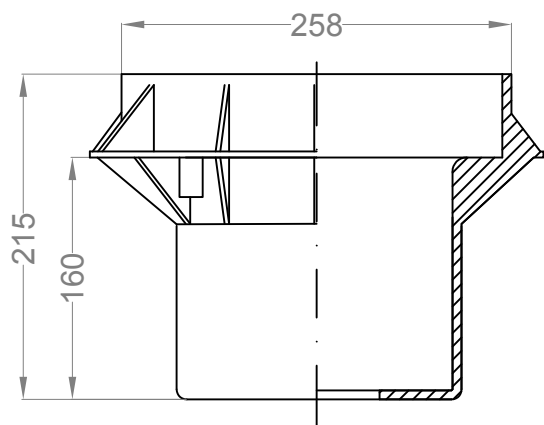

Korpus studzienki

Pokrywa studzienki

Nr katalogowy	Wymiary	Materiał
	dł. x szer. x wys. x głęb. mm	
C1140302	258 x 258 x 215 x 160	tworzywo sztuczne, pokrywa wzmocniona włóknem szklanym
 www.rst.pl	Nazwa: Studzienka kontrolno-pomiarowa	
	Skala: 1:5	Nr rys.: 05-01